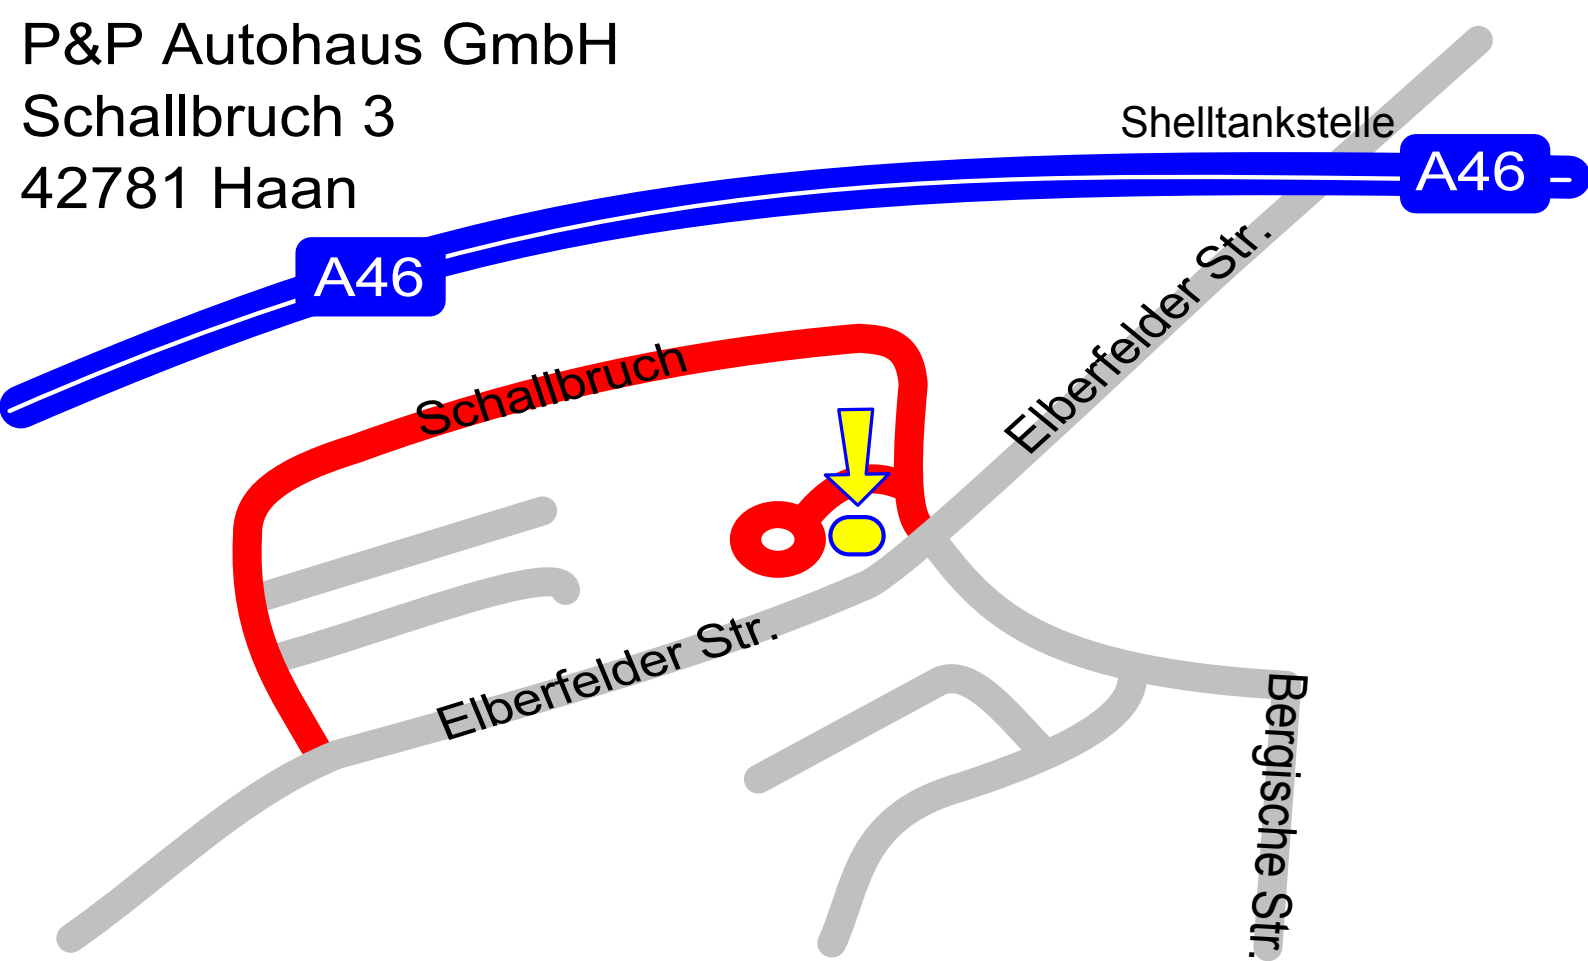

P&P Autohaus GmbH
Schallbruch 3
42781 Haan

Aus Richtung Düsseldorf:

Verlassen Sie die A46 an der Ausfahrt Haan-Ost. Fahren Sie geradeaus Richtung Haan. Biegen Sie am Aldi rechts ab, und anschließend biegen Sie an der zweiten Möglichkeit links in den Schallbruch ein. Jetzt noch einmal links und Sie finden uns nach 100m auf der linken Seite.

Aus Richtung Wuppertal:

Verlassen Sie die A46 an der Ausfahrt Haan-Ost. Fahren Sie links Richtung Haan. Biegen Sie an der Shelltankstelle links ab, und anschließend biegen Sie an der ersten Möglichkeit rechts in den Schallbruch ein. Jetzt noch einmal links und Sie finden uns nach 100m auf der linken Seite.